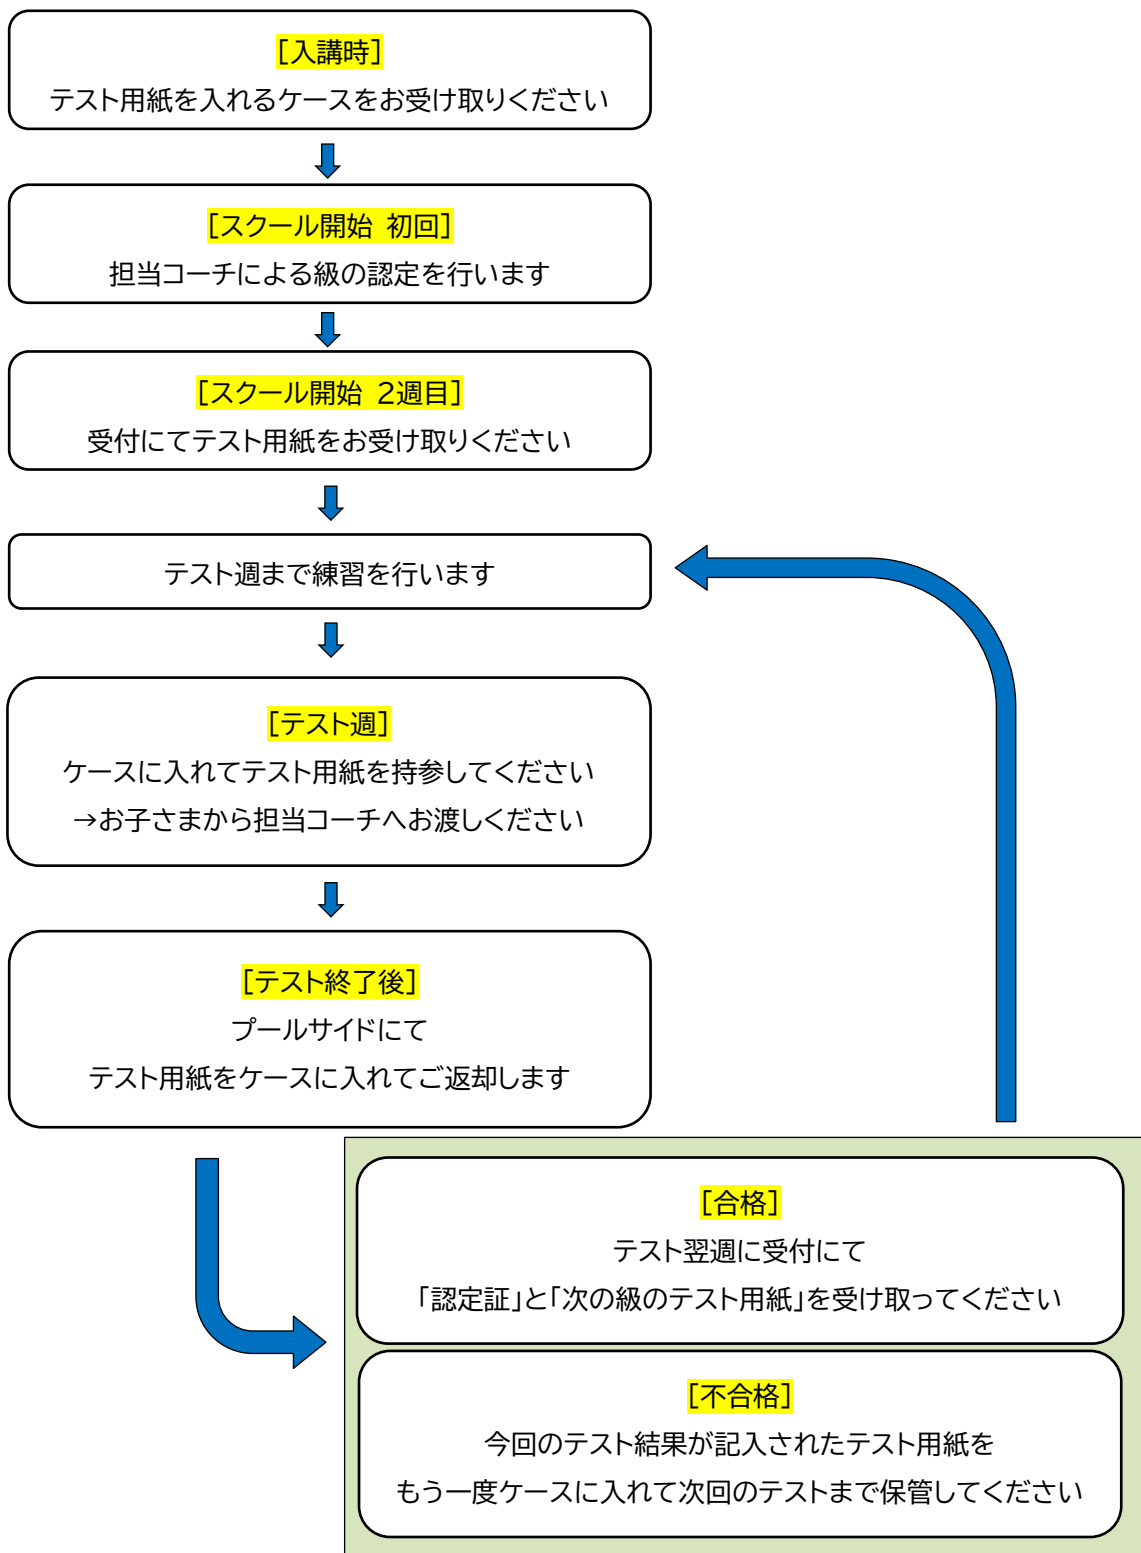

【進級テストの流れ】

※ケースには必ずご記名をお願いいたします。

※ケースの持参を忘れた場合はレンタル用のケースに入れてテスト用紙をお返しします。翌週以降にご返却ください。

※テスト用紙の持参を忘れた場合は、新しいテスト用紙をお渡しします。後日古いテスト用紙が見つかり、古い用紙に結果の転記が必要な場合はスタッフまでお申し出ください。

※紛失や劣化等により2枚目のケースが必要となった場合は、別途 100 円でご購入ができます。