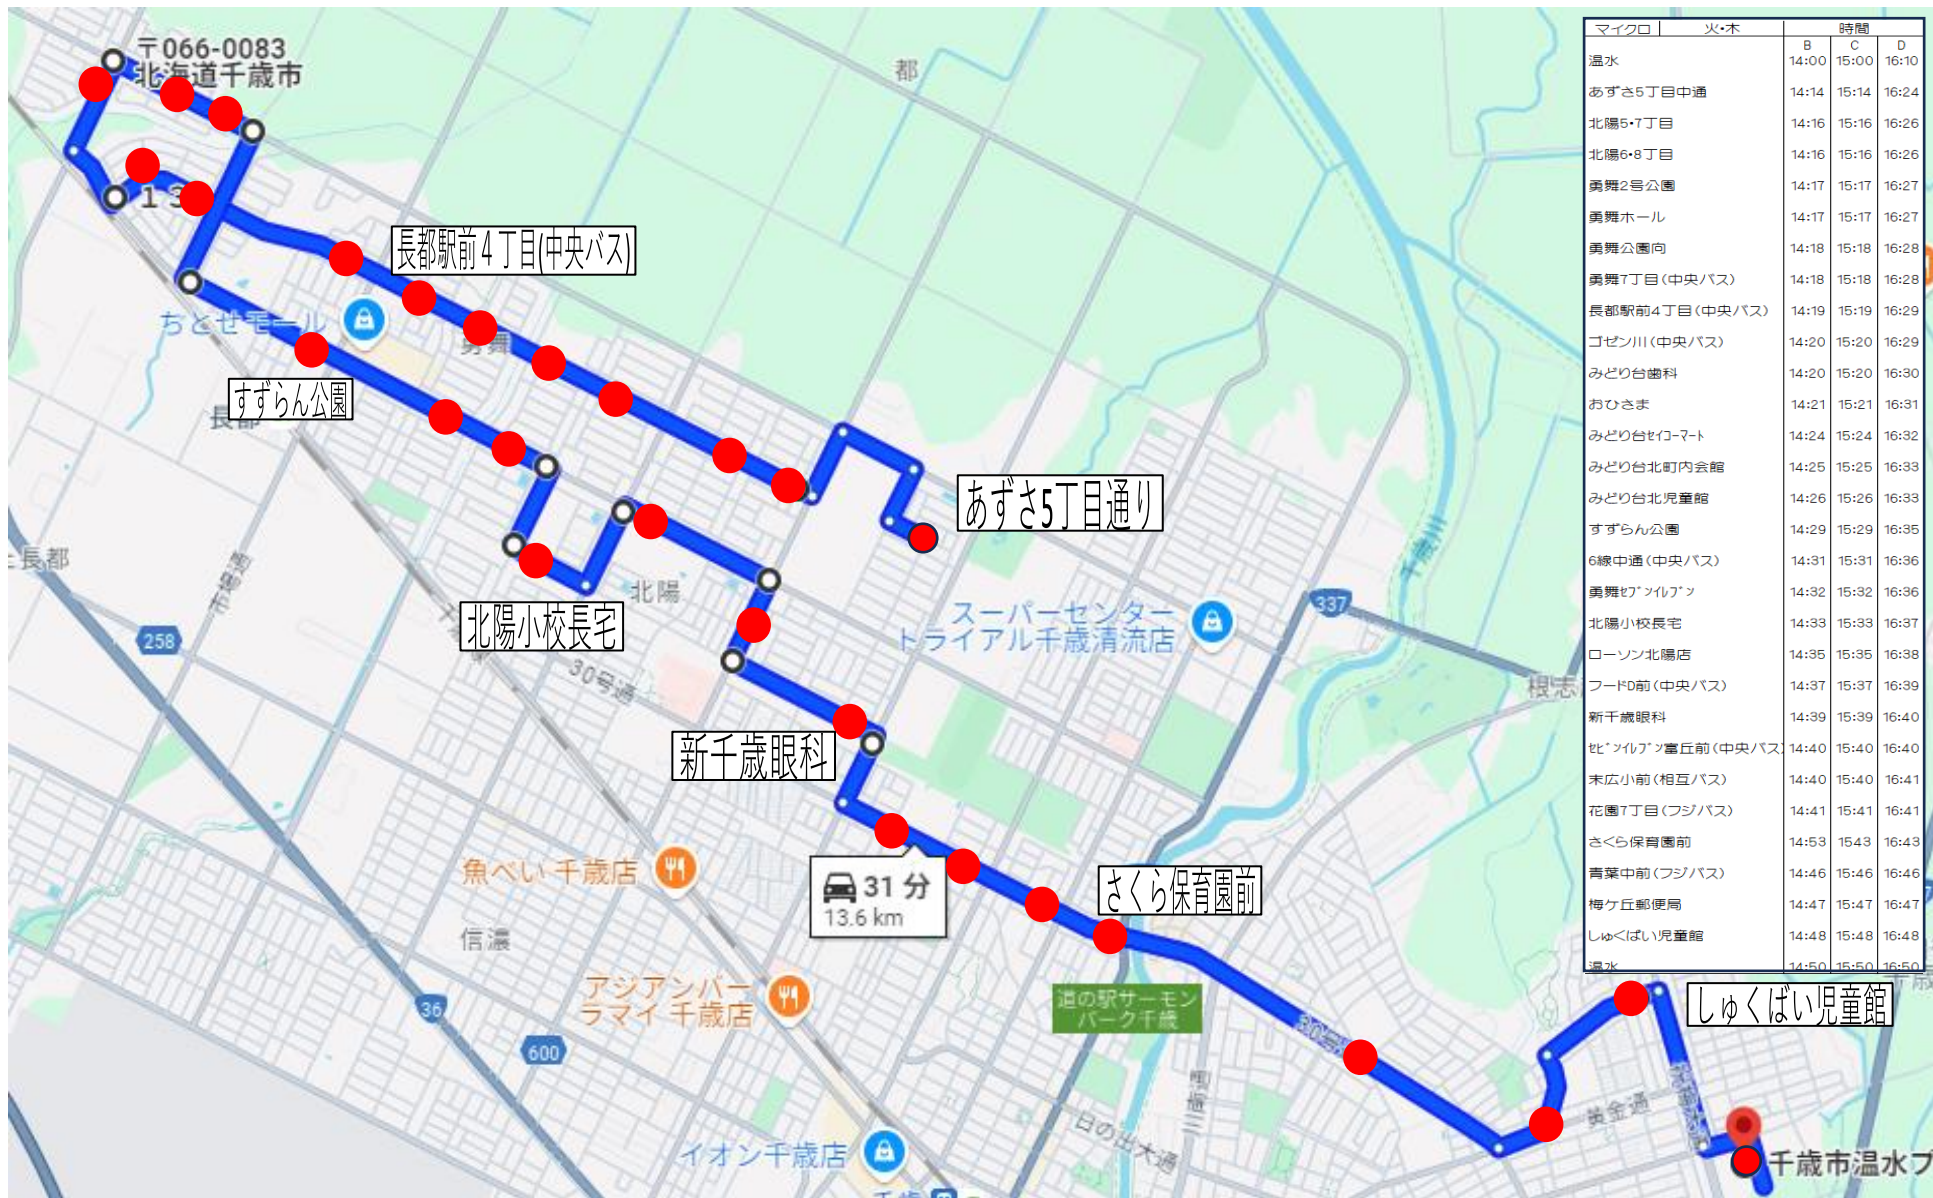

各曜日路線全体図

ハイエース火・木①

ハイエース	火・木	時間		
		B	C	D
温水		14:00	15:00	16:10
稲穂5手押信号		14:05	15:05	16:15
清流2丁目(中央バス)		14:06	15:06	16:16
セブンイレブン清流店		14:09	15:09	16:18
幸福町内会館		14:10	15:10	16:18
幸福3-2		14:11	15:11	16:19
幸福2・3・4十字路		14:12	15:12	16:20
温水		14:20	15:20	16:25

ハイエース火・木②

マイクロ火・木

マイクロ水

ハイエース水

ハイエース金①

ハイエース	金	時間		
		B	C	D
温水		14:00	15:00	16:10
真々地ファミリーマート		14:10	15:10	16:20
朝日町ローソン		14:13	15:13	16:23
朝日町4丁目(中央バス)		14:14	15:14	16:24
幸町5・清水町5		14:15	15:15	16:25
住吉ツルハ		14:23		16:33
日の出あけぼの公園		14:25		16:35
日の出3丁目(中央バス)		14:26		16:36
温水		14:30	15:30	16:30

ハイエース金②

ハイエース	金	時間		
温水		14:35	15:35	16:35
清流町内会		14:39	15:39	16:39
清流2丁目(中央バス)		14:40	15:40	16:40
セブンイレブン清流店		14:43	15:43	16:43
幸福町内会館		14:43	15:43	16:43
幸福3・2		14:44	15:44	16:44
幸福2・3・4十字路		14:45	15:45	16:45
温水		14:50	15:50	16:50