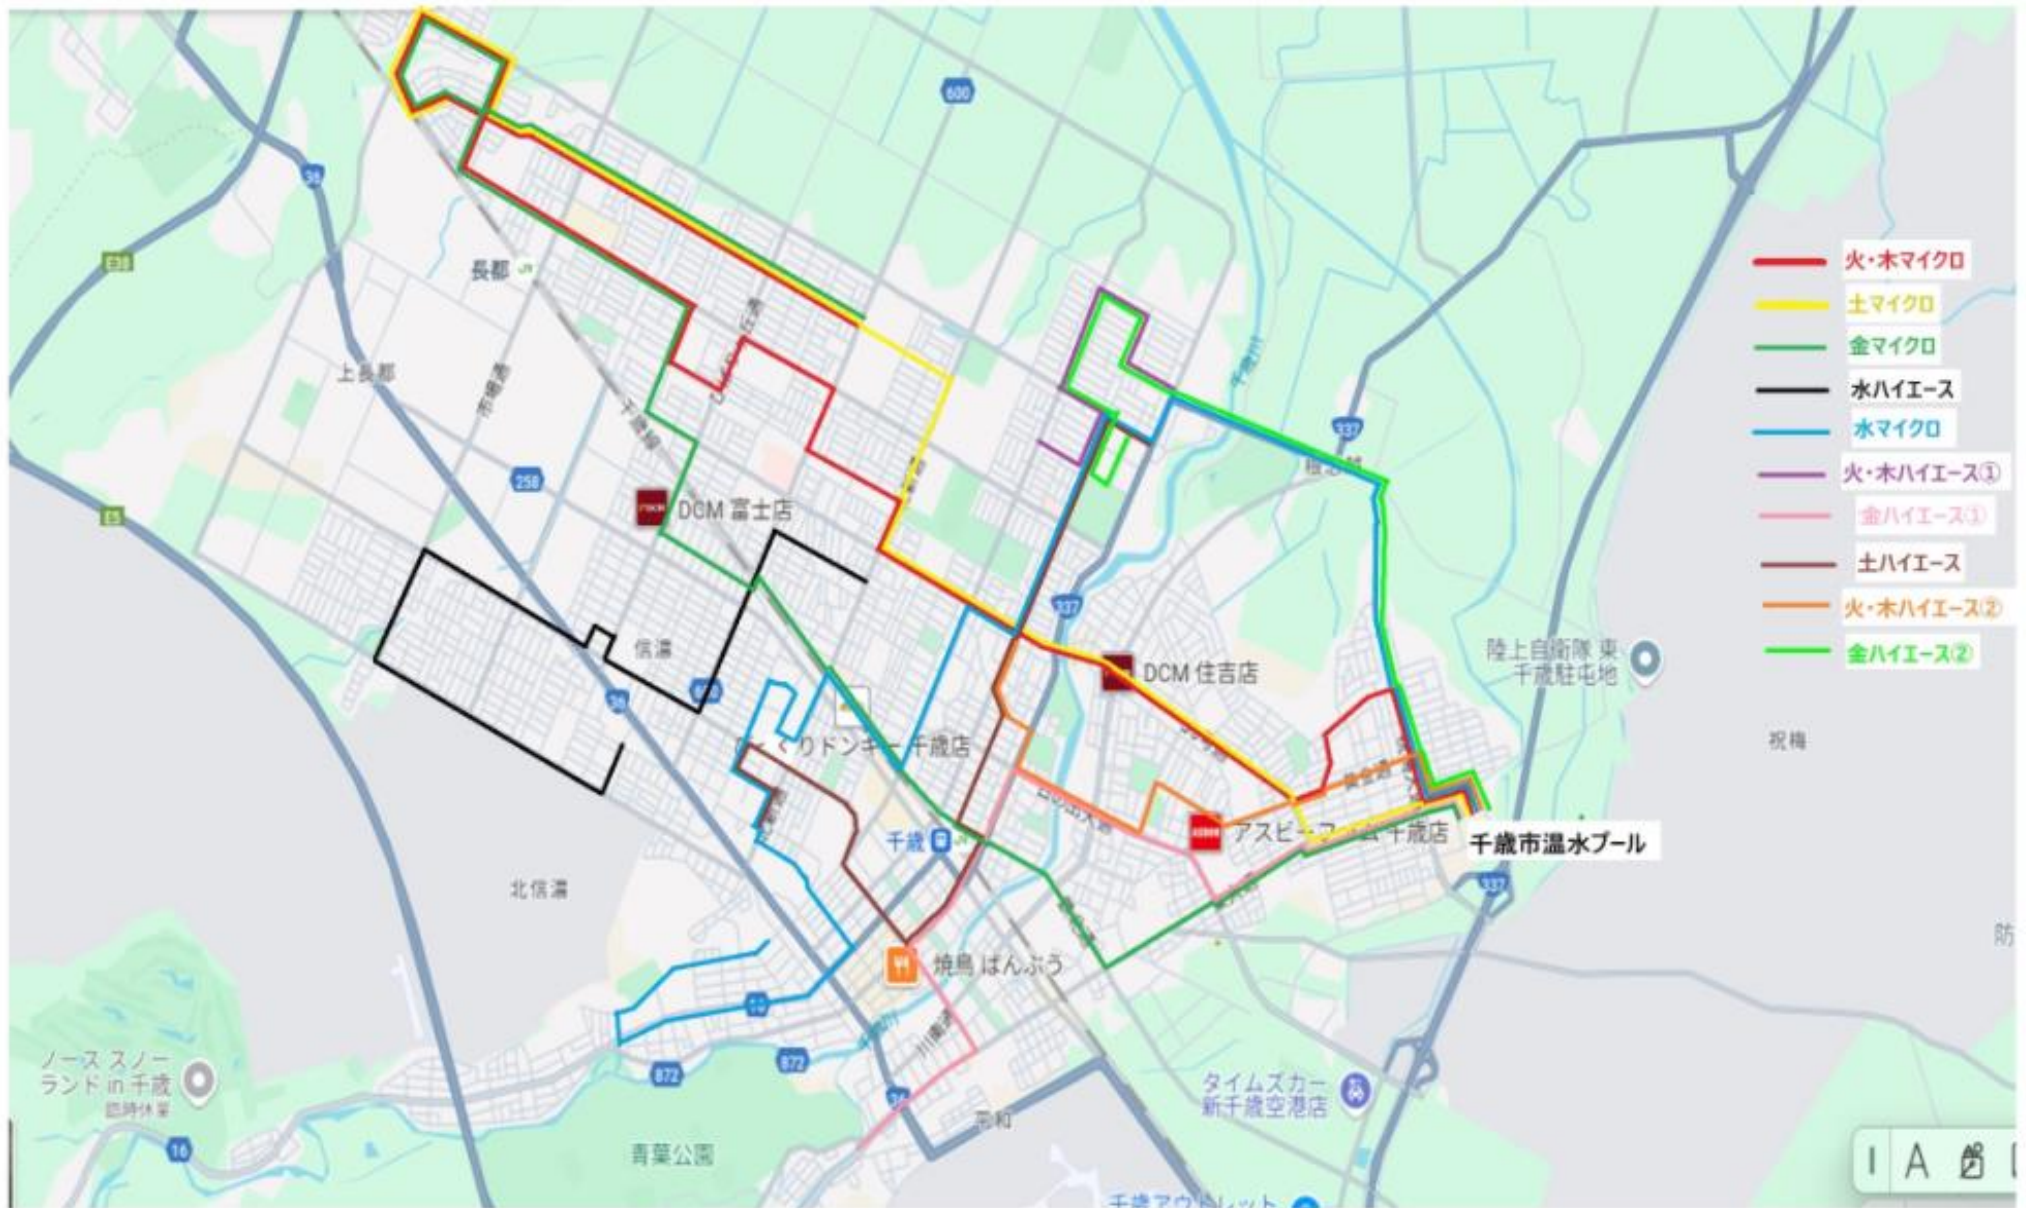

各曜日路線全体図

ハイエース火・木①

ハイエース	火・木	時間		
		B	C	D
温水		14:00	15:00	16:10
稲穂5手押信号		14:05	15:05	16:15
清流2丁目(中央バス)		14:06	15:06	16:16
セブンイレブン清流店		14:09	15:09	16:18
幸福町内会館		14:10	15:10	16:18
幸福3-2		14:11	15:11	16:19
幸福2・3・4十字路		14:12	15:12	16:20
温水		14:20	15:20	16:25

ハイエース火・木②

マイクロ火・木

マイクロ水

ハイエース水

ハイエース金①

ハイエース	金	時間		
		B	C	D
温水		14:00	15:00	16:10
真々地ファミリーマート		14:10	15:10	16:20
朝日町ローソン		14:13	15:13	16:23
朝日町4丁目(中央バス)		14:14	15:14	16:24
幸町5・清水町5		14:15	15:15	16:25
住吉ツルハ		14:23		16:33
日の出あけぼの公園		14:25		16:35
日の出3丁目(中央バス)		14:26		16:36
温水		14:30	15:30	16:30

ハイエース金②

ハイエース	金	時間		
温水		14:35	15:35	16:35
清流町内会		14:39	15:39	16:39
清流2丁目(中央バス)		14:40	15:40	16:40
セブンイレブン清流店		14:43	15:43	16:43
幸福町内会館		14:43	15:43	16:43
幸福3・2		14:44	15:44	16:44
幸福2・3・4十字路		14:45	15:45	16:45
温水		14:50	15:50	16:50