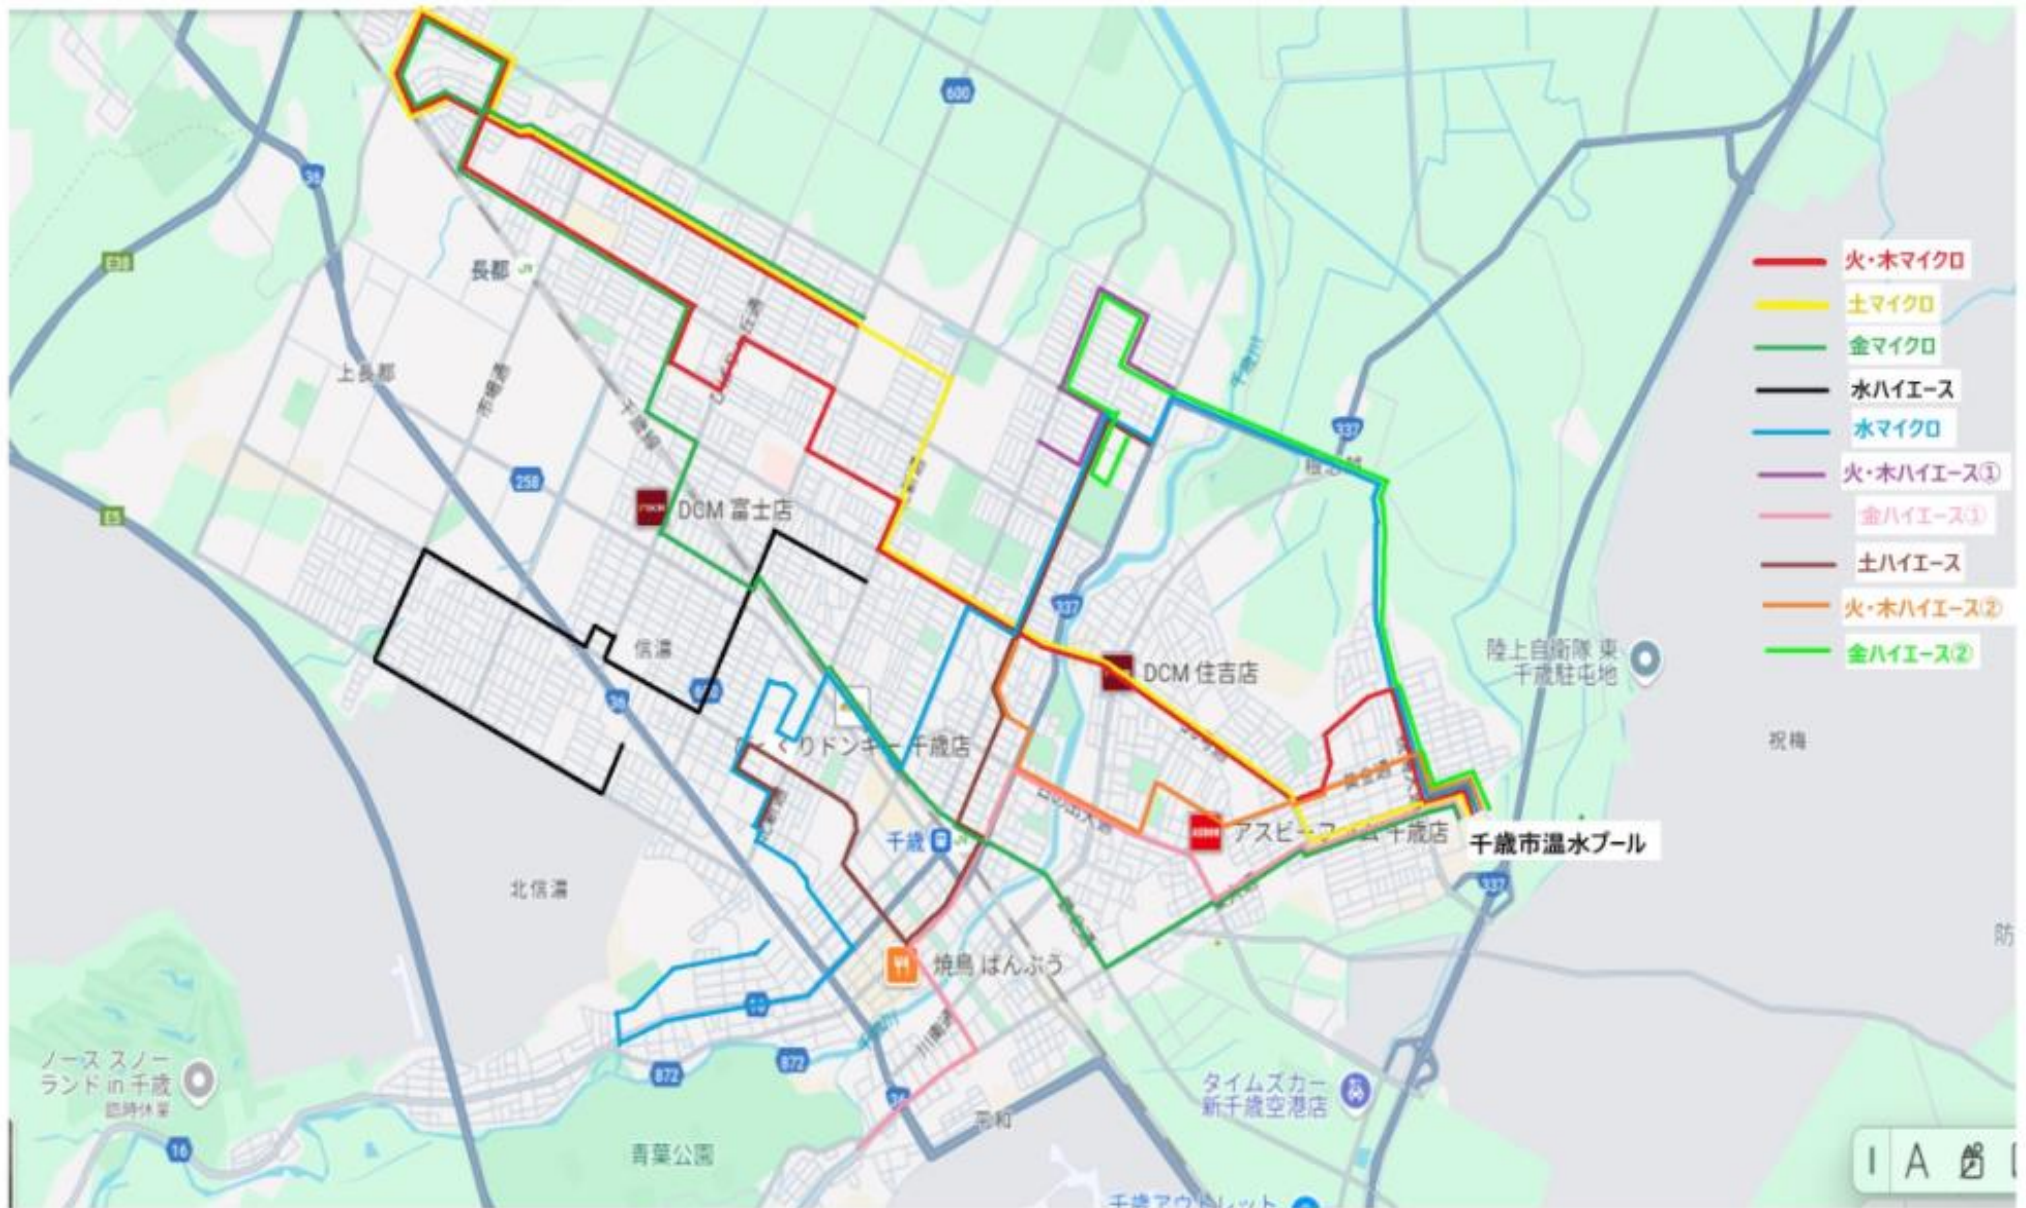

各曜日路線全体図

ハイエース火・木①

ハイエース	火・木	時間		
		B	C	D
温水		14:00	15:00	16:10
稲穂5手押信号		14:05	15:05	16:15
清流2丁目(中央バス)		14:06	15:06	16:16
セブンイレブン清流店		14:09	15:09	16:18
幸福町内会館		14:10	15:10	16:18
幸福3-2		14:11	15:11	16:19
幸福2・3・4十字路		14:12	15:12	16:20
温水		14:20	15:20	16:25

ハイエース火・木②

マイクロ火・木

マイクロ水

ハイエース水

ハイエース金①

ハイエース金②

ハイエース	金	時間		
温水		14:35	15:35	16:35
清流町内会		14:39	15:39	16:39
清流2丁目(中央バス)		14:40	15:40	16:40
セブンイレブン清流店		14:43	15:43	16:43
幸福町内会館		14:43	15:43	16:43
幸福3・2		14:44	15:44	16:44
幸福2・3・4十字路		14:45	15:45	16:45
温水		14:50	15:50	16:50