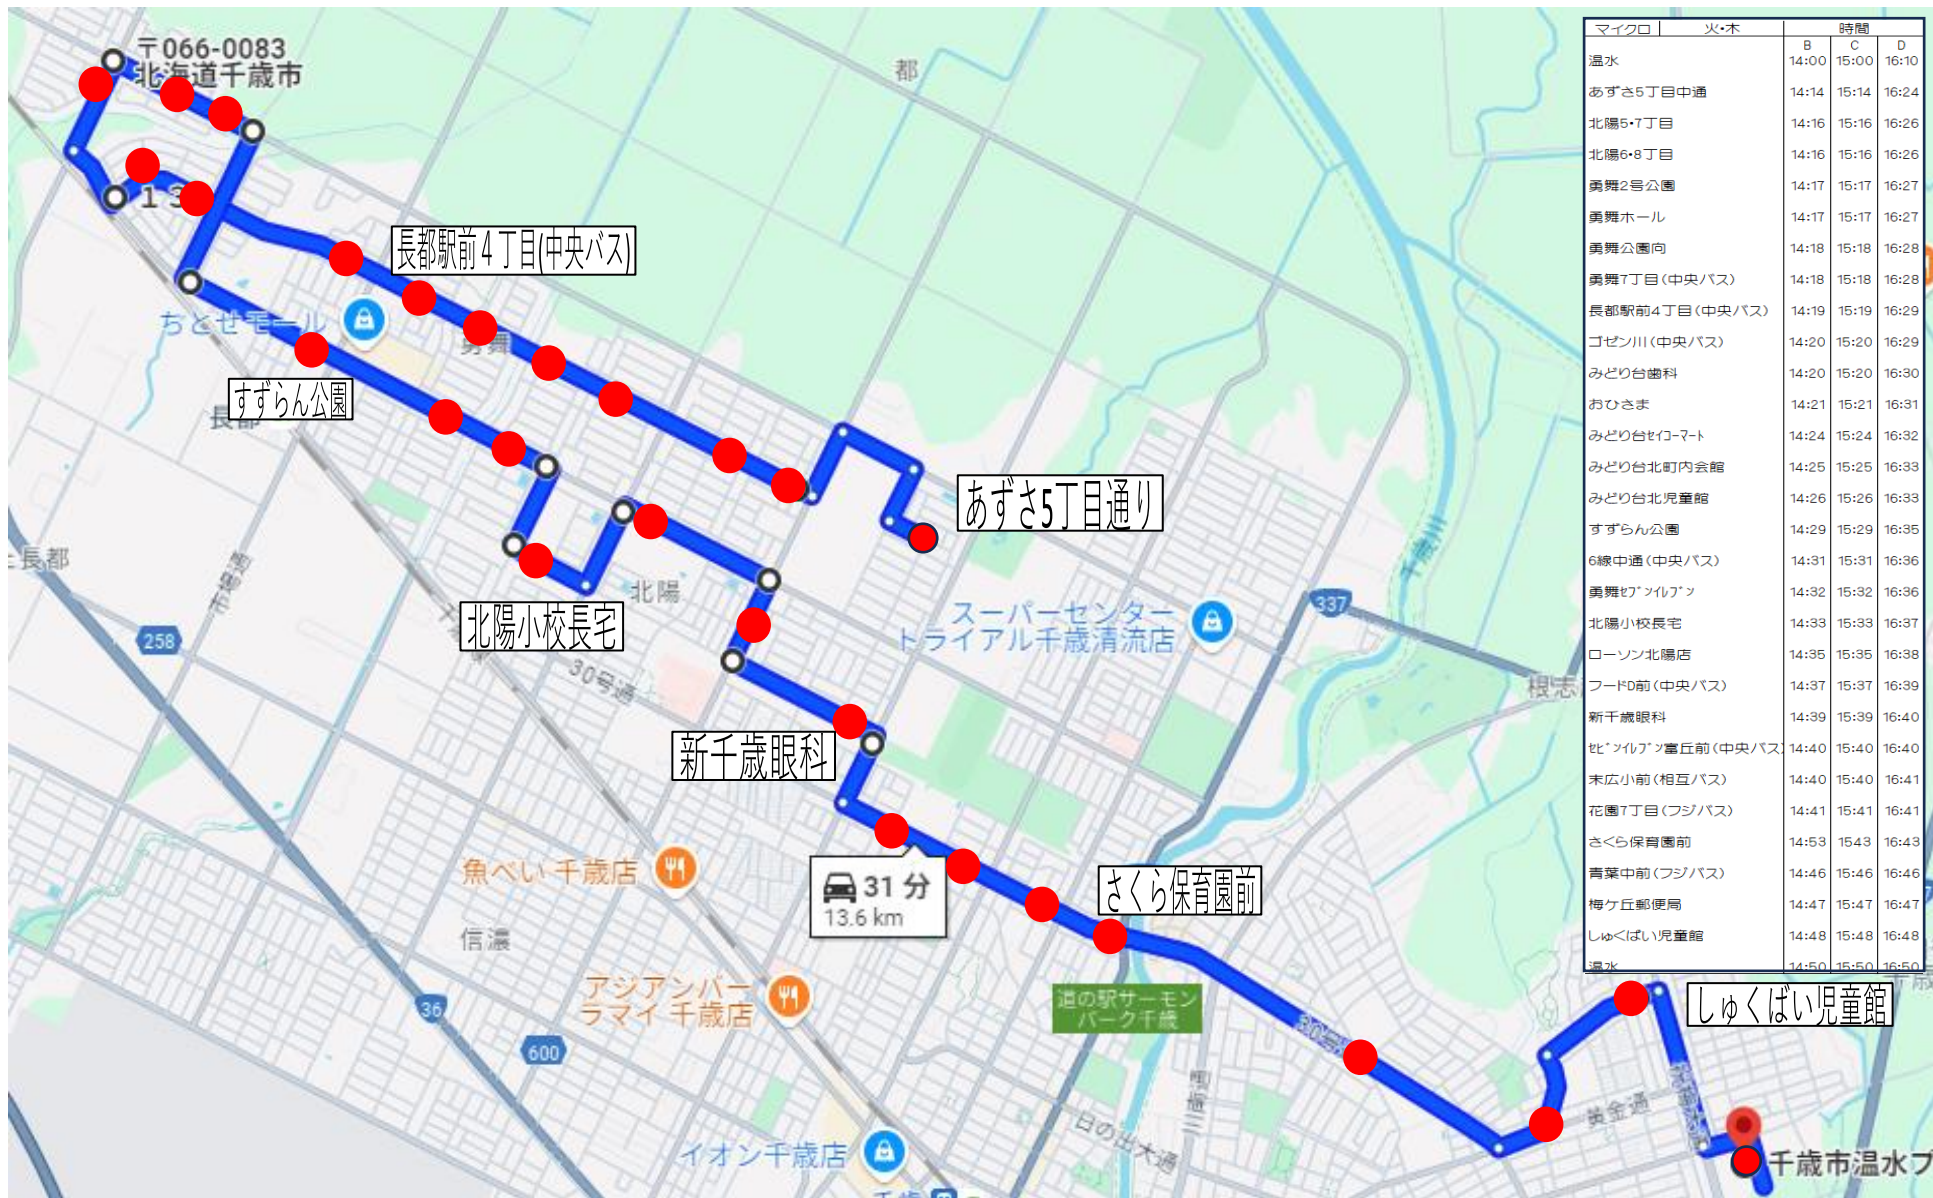

各曜日路線全体図

ハイエース火・木①

ハイエース	火・木	時間		
		B	C	D
温水		14:00	15:00	16:10
稲穂5手押信号		14:05	15:05	16:15
清流2丁目(中央バス)		14:06	15:06	16:16
セブンイレブン清流店		14:09	15:09	16:18
幸福町内会館		14:10	15:10	16:18
幸福3-2		14:11	15:11	16:19
幸福2・3・4十字路		14:12	15:12	16:20
温水		14:20	15:20	16:25

ハイエース火・木②

マイクロ火・木

マイクロ水

ハイエース水

ハイエース金①

ハイエース金②

ハイエース	金	時間		
温水		14:35	15:35	16:35
清流町内会		14:39	15:39	16:39
清流2丁目(中央バス)		14:40	15:40	16:40
セブンイレブン清流店		14:43	15:43	16:43
幸福町内会館		14:43	15:43	16:43
幸福3・2		14:44	15:44	16:44
幸福2・3・4十字路		14:45	15:45	16:45
温水		14:50	15:50	16:50